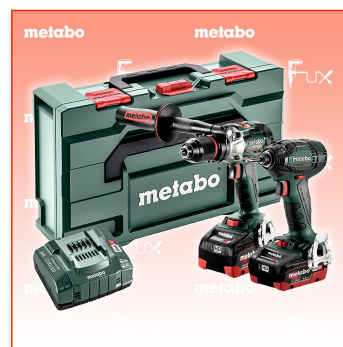

inkl. 8.1% MwSt, inkl vRG

Frankolieferung

(Sonderrabatt 20%)

Beschreibung

- Akku-Schlagbohrschrauber SB 18 LTX BL I: Bürstenloser Akku-Schlagbohrschrauber mit maximaler Leistung für schwerste Anwendungen
- Akku-Schlagschrauber SSD 18 LTX 200 BL: Einzigartiger Metabo Brushless-Motor für schnellen Arbeitsfortschritt und höchste Effizienz bei jedem Einsatz
- Maximale Bohrleistung, Effizienz und Lebensdauer durch Brushless-Technologie und Hochleistungsschlagwerk
- LiHD Akkupack für ultimative Leistung und extrem lange Laufzeit bei minimaler Temperaturentwicklung
- Patentierte AIR COOLED Technologie für kurze Ladezeit und lange Lebensdauer
- Metabo Ultra-M-Technologie: intelligentes Batteriemanagement für langlebige Akkupacks mit 3-Jahresgarantie

Technische Daten

SSD 18 LTX 200 BL (602396890) Akku-Schlagschrauber

- Spannung des Akkupacks 18 V
- Max. Leerlaufdrehzahl 2900 /min
- Max. Schlagzahl 4000 /min
- Max. Drehmoment 200 Nm
- Drehzahl-/Drehmoment-Stufen 12
- Werkzeugaufnahme Innensechskant 1/4" (6,35 mm)
- Gewicht (mit Akkupack) 1.3 kg

SB 18 LTX BL I (602360840) Akku-Schlagbohrschrauber

- Akkuspannung 18 V
- Max. Drehmoment weich 65 Nm
- Impulsmoment 65 Nm
- Max. Drehmoment hart 130 Nm
- Einstellbares Drehmoment 1 - 20 Nm
- Bohr-Ø Mauerwerk 16 mm
- Bohr-Ø Stahl 13 mm
- Bohr-Ø Weichholz 68 mm
- Leerlaufdrehzahl 0 - 550 / 0 - 2000 /min
- Max. Schlagzahl 38000 /min
- Bohrfutterspannweite 1.5 - 13 mm
- Gewicht (mit Akkupack) 2.4 kg

Standard-Ausrüstung

- Akku-Schlagbohrschrauber SB 18 LTX BL I

- Akku-Schlagschrauber SSD 18 LTX 200 BL
- 2 LiHD Akkupacks (18 V/5,5 Ah)
- Ladegerät ASC 145
- metaBOX 145 L